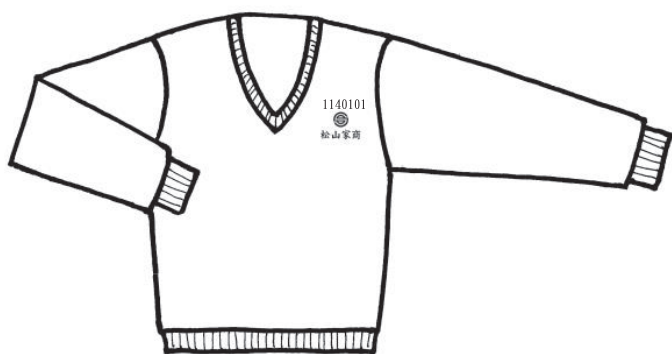

# 繡學號說明(一)

短袖白色襯衫 (男、女)

長袖白色襯衫 (男、女)

短袖白色運動服 (男、女)

長袖白色運動服 (男、女)

運動外套 (男、女)

說明：

1. 服裝部份，僅繡學號（繡製位置如圖）
2. 上列五款，含男、女生白色襯衫及運動衫（均含冬季、夏季）、運動外套，一律以藍色字繡製。

## 繡學號說明(二)

男、女冬季制服夾克

男、女冬季黑色長袖毛衣

男、女黑色背心

說明：

1. 服裝部份，僅繡學號（繡製位置如圖說）。
2. 上列三款，含長袖毛衣、背心、制服夾克，一律以白色字繡製。