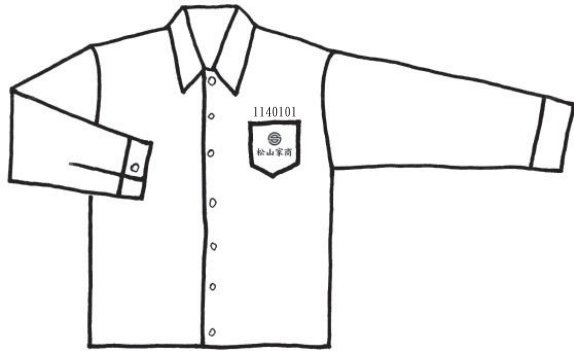

# 繡學號說明(一)

短袖白色襯衫 (男、女)

長袖白色襯衫 (男、女)

短袖白色運動服 (男、女)

長袖白色運動服 (男、女)

運動外套 (男、女)

說明：

1. 服裝部份，僅繡學號（繡製位置如圖）
2. 上列五款，含男、女生白色襯衫及運動衫（均含冬季、夏季）、運動外套，一律以藍色字繡製。

## 繡學號說明(二)

男、女冬季制服夾克

男、女冬季黑色長袖毛衣

男、女黑色背心

說明：

1. 服裝部份，僅繡學號（繡製位置如圖說）。
2. 上列三款，含長袖毛衣、背心、制服夾克，一律以白色字繡製。