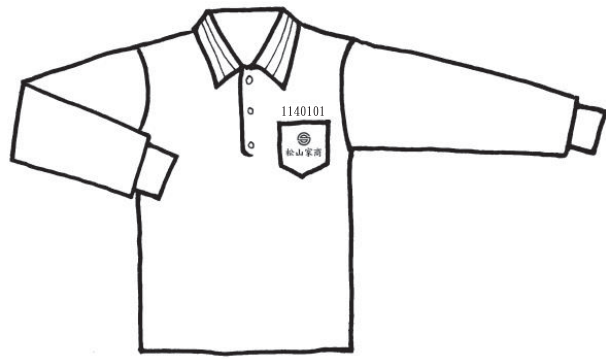

# 繡學號說明(一)

短袖白色襯衫 (男、女)

長袖白色襯衫 (男、女)

短袖白色運動服 (男、女)

長袖白色運動服 (男、女)

運動外套 (男、女)

說明：

1. 服裝部份，僅繡學號（繡製位置如圖）
2. 上列五款，含男、女生白色襯衫及運動衫（均含冬季、夏季）、運動外套，一律以藍色字繡製。

## 繡學號說明(二)

男、女冬季制服夾克

男、女冬季黑色長袖毛衣

男、女黑色背心

說明：

1. 服裝部份，僅繡學號（繡製位置如圖說）。
2. 上列三款，含長袖毛衣、背心、制服夾克，一律以白色字繡製。