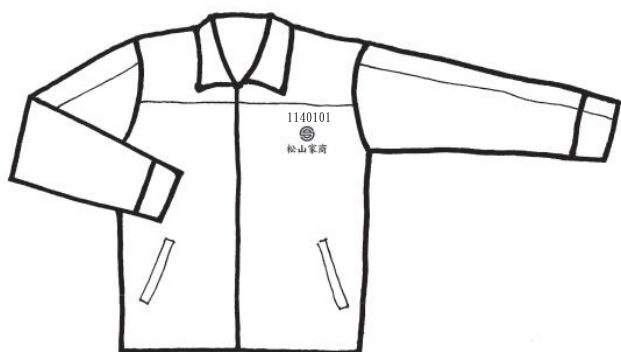

# 繡學號說明(一)

短袖白色襯衫 (男、女)

長袖白色襯衫 (男、女)

短袖白色運動服 (男、女)

長袖白色運動服 (男、女)

運動外套 (男、女)

說明：

1. 服裝部份，僅繡學號（繡製位置如圖）
2. 上列五款，含男、女生白色襯衫及運動衫（均含冬季、夏季）、運動外套，一律以藍色字繡製。

## 繡學號說明(二)

男、女冬季制服夾克

男、女冬季黑色長袖毛衣

男、女黑色背心

說明：

1. 服裝部份，僅繡學號（繡製位置如圖說）。
2. 上列三款，含長袖毛衣、背心、制服夾克，一律以白色字繡製。